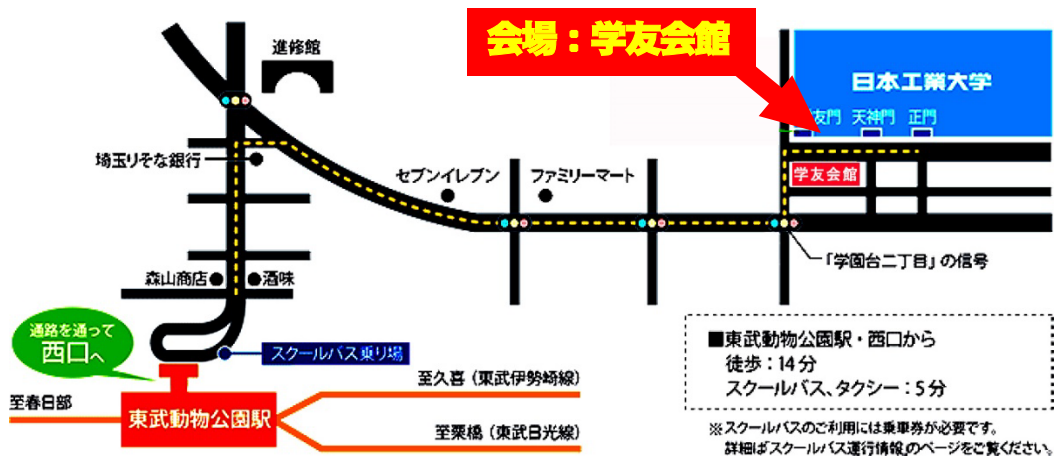

15:20～15:30 「特別展の概要とご案内」

日本工業大学工業技術博物館 館長 清水伸二

【講演概要】 展示レイアウト、出典企業、見学のポイントなどについて解説する。

3. 特別展見学

15:45～17:00 日本工業大学 工業技術博物館 2F 特別展会場 にて、10名程度の少人数グループに分けて見学、見学後は、ご希望があれば、博物館内の見学をして頂き、自由解散とする。

お申込み： 添付の申込書に必要事項をご記入の上、E-mail か ファクシミリで、**2020年10月16日(金)**までにお申し込み下さい。(コロナ禍のため、先着80名とさせていただきます。)

4. アクセス：
- 東武スカイツリーライン「東武動物公園駅」下車 西口スクールバスで5分、西口より徒歩14分
 - JR 宇都宮線・新白岡駅（東京駅より JR 上野東京ライン直通で55分）下車 東口よりスクールバスで約12分
 - スクールバスの時刻表などの詳細は、下記のHPをご参照願います。

https://www.nit.ac.jp/guide/bus_info.html

東武スカイツリーライン 東武動物公園駅 西口 から会場(学友会館)までのご案内
 ※JR 新白岡駅 東口 からは、スクールバスまたはタクシーをご利用下さい。